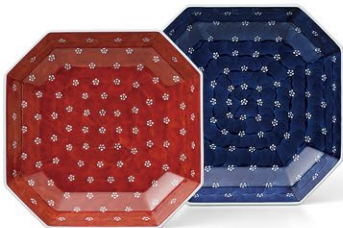

あかふうのじもん
赤絵梅地紋 方皿
No. 033220 ¥16,500
18.5×18.5×高4.2cm

そめつけうぬじもん
染付梅地紋 方皿
No. 033202 ¥16,500
18.5×18.5×高4.2cm